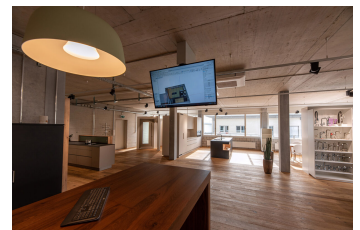

Polier

Rolf Spiess

Referenz

Hochbau

Altishofen, Erweiterung und Neubau Schreinerei Kaufmann

Wüest hat für den Neubau der Schreinerei die Bodenplatte sowie die Hochbauarbeiten ausgeführt. Wir freuen uns mit der Bauherrschaft über die neu entstandenen Räumlichkeiten.